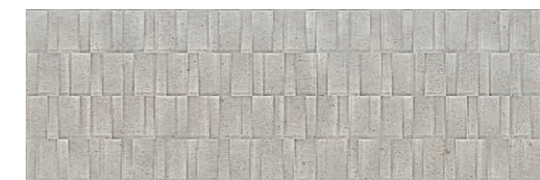

Rlv. Etro Gris
● 30x90 Rec. 031.872.0002