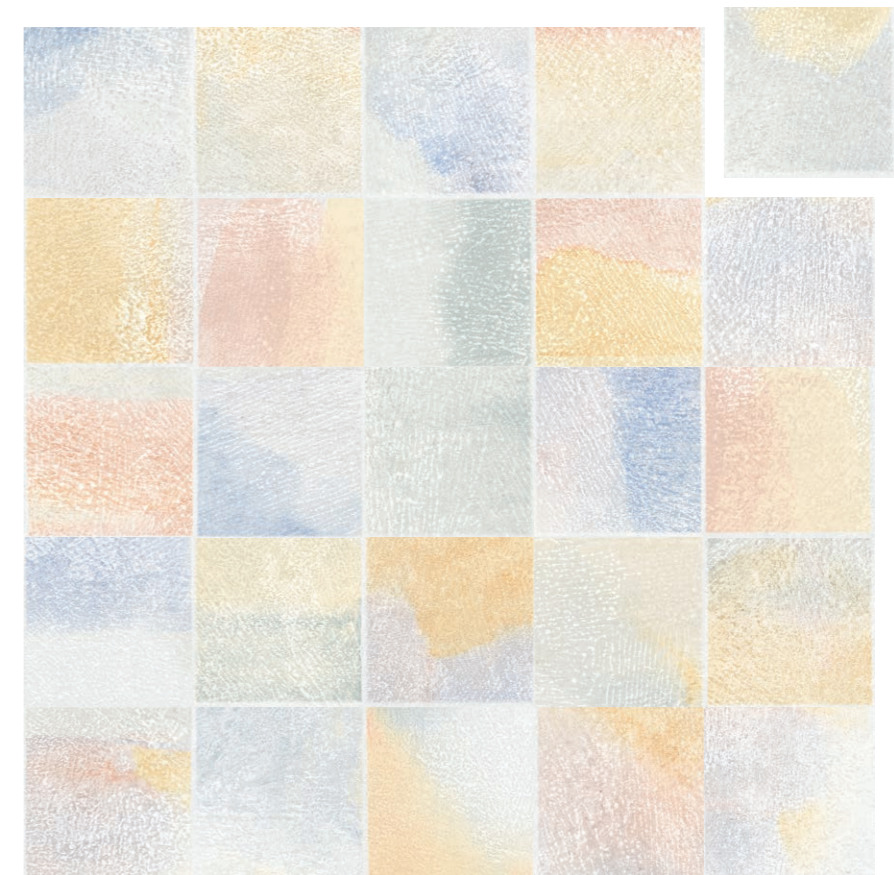

Aquagloss

Colores pastel en un baile de brillos y texturas.
Pastel hues in a dance of glimmers and textures.
Des tons pastel dans une danse de reflets et de textures

NEW

COMPACGLASS
GRES PORCELÁNICO ESMALTADO
GLAZED PORCELAIN TILES · GRÉS CÉRAMÉ ÉMAILLÉ

Formatos / Sizes / Formats

15x15
6"x6"
8,5
mm

Disponibile en / Available in / Disponible:
Aquagloss 30x90 - Cat. UNIVERSE

Aquagloss