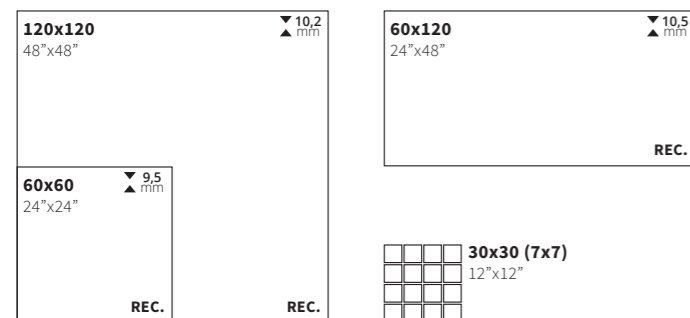

Formatos / Sizes / Formats

Piezas especiales / Special pieces / Pièces especiales

Empaquetado / Packaging / Emballage

Formato	pz/cj	m²/cj	cj/pl	m²/pl	kg/cj	kg/pl
120x120	1	1.44	36	51.84	35.00	1,300.00
60x120	2	1.44	32	46.08	34.25	1,121.00
60x60	4	1.44	30	43.20	31.50	965.00
30x30(7)	11	1.00	42	42.00	23.10	990.20