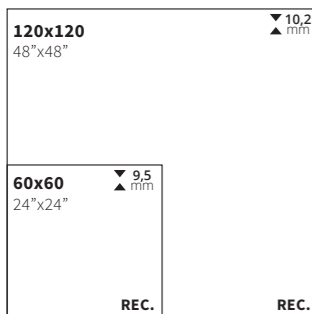

Rvto. / Wall / Rvfm.: **Pietra Di Gre Bianco 60x120**
Pvto. / Floor / Sol: **Pietra Di Gre Grigio 60x120**

Formatos / Sizes / Formats

Empaquetado / Packaging / Emballage

Formato	pz/cj	m ² /cj	cj/pl	m ² /pl	kg/cj	kg/pl
60x120	2	1.44	32	46.08	34.25	1,121.00
30x60	6	1.08	48	51.84	23.60	1,152.80
120x120	1	1.44	36	51.84	35.00	1,300.00
60x60	4	1.44	30	43.20	31.50	965.00