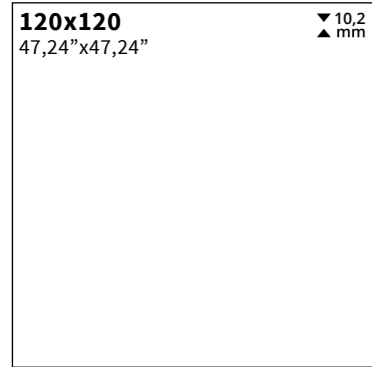

Rvto. / Wall / Rvtn.: **Lux Viola 120x120 60x120**
Pvto. / Floor / Sol: **Rovere Honey 20x120**

Formatos / Sizes / Formats

32,5x22,5
12,79"x8,85"

30x30 (5x5)
11,81"x11,81"

Códigos / Codes / Codes

Lux Viola