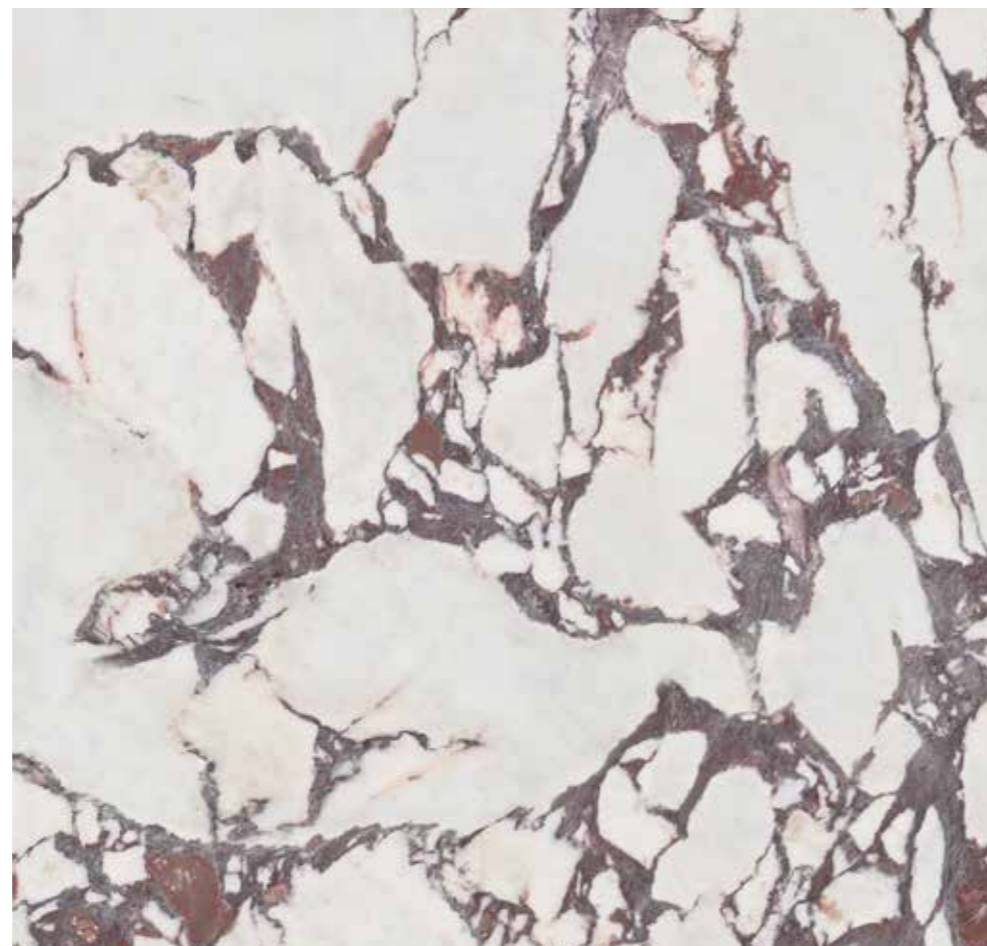

Colores disponibles / Available colours / Couleurs disponibles

Rvto. / Wall / Rvtm.: **Lux Viola 60x120 - Cromat Gris 60x120**
Pvto. / Floor / Sol: **Lux Viola 120x120**