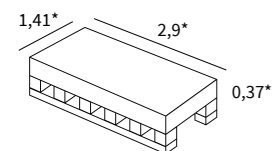

● Oro Mate	13x15	M134	025.956.0439.12244	
● Plata Mate	13x15	M134	025.956.0438.12244	

*Medidas en metros
*Dimensions in metres
*Dimensions en mètres

Empaquetado / Packaging / Emballage

Formato	pz/pl	m ² /pz	m ² /pl	kg/pl
120x260	20	3.12	62.40	1,050.00