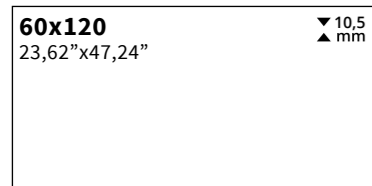

Rvto. / Wall / Rvtn.: **Lux Viola 120x120 60x120**
Pvto. / Floor / Sol: **Rovere Honey 20x120**

Formatos / Sizes / Formats

32,5x22,5
12,79"x8,85"

30x30 (5x5)
11,81"x11,81"

Códigos / Codes / Codes

Lux Viola