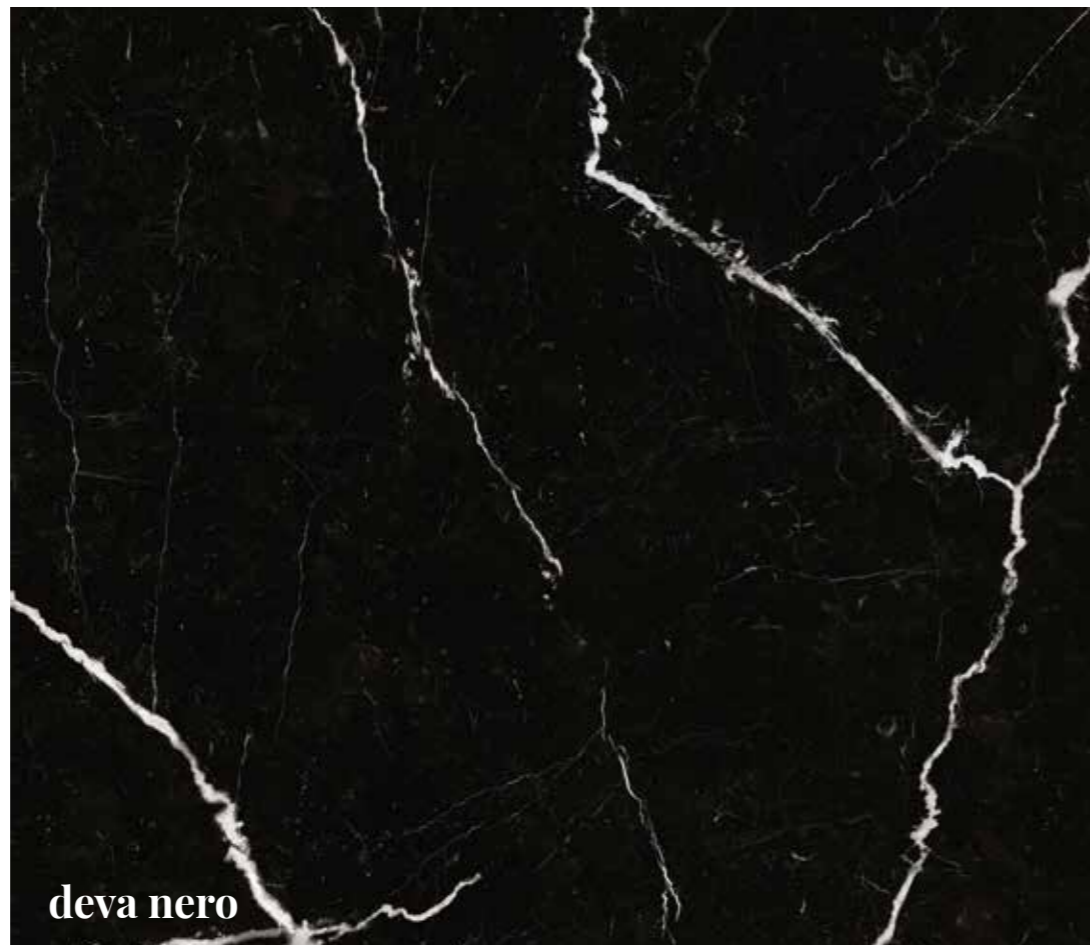

Formatos / Sizes / Formats

120x260
47,24"x102,36"

6 mm

120x120
47,24"x47,24"

10,2 mm

60x120
23,62"x47,24"

10,5 mm

32,5x22,5
12,79"x8,85"

30x30 (5x5)
11,81"x11,81"

13x15
5,11"x5,90"

Piezas especiales / Special pieces / Pièces especiales

Consultar en página / Consult page / Consulter en page: 283

*PELDAÑO GRADONE	*ÁNGULO GRADONE	*RODAPIÉ DECORADO

Colores disponibles / Available colours / Couleurs disponibles