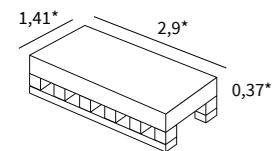

Hexa Grotta

● Oro	13x15	M134	015.056.0032.12227	
-------	-------	------	--------------------	--

Golden Hexa

● Oro Mate	13x15	M134	025.956.0439.12244	
● Plata Mate	13x15	M134	025.956.0438.12244	

*Medidas en metros
*Dimensions in metres
*Dimensions en mètres