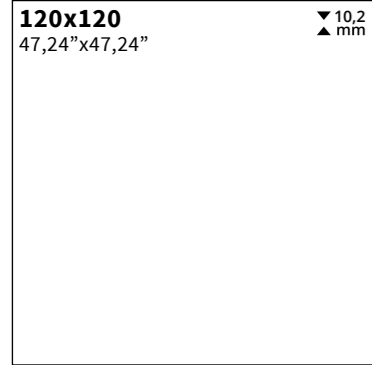

LUX PARADISE NOOR

Colores disponibles / Available colours / Couleurs disponibles

Formatos / Sizes / Formats

Códigos / Codes / Codes

Lux Paradise Noor Mix

● 120x120	Rec.	M203	046.120.0100.11932	
● 60x120	Rec.	M150	046.869.0100.11932