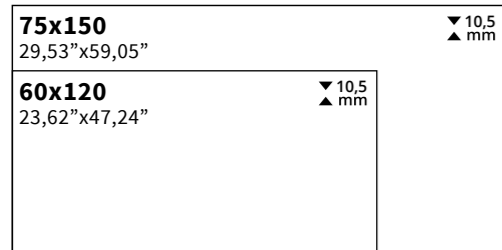

Rvto. / Wall / Rvrm.: **Rovere Bark 25x150**
Pvto. / Floor / Sol: **Lux Ossola Blue 120x120**

Formatos / Sizes / Formats

Códigos / Codes / Codes

Lux Ossola Blue					
● 75x150	Rec.	M172	046.350.0111.05144		
● 60x120	Rec.	M150	046.869.0111.05144		
● 120x120	Rec.	M203	046.120.0111.05144		