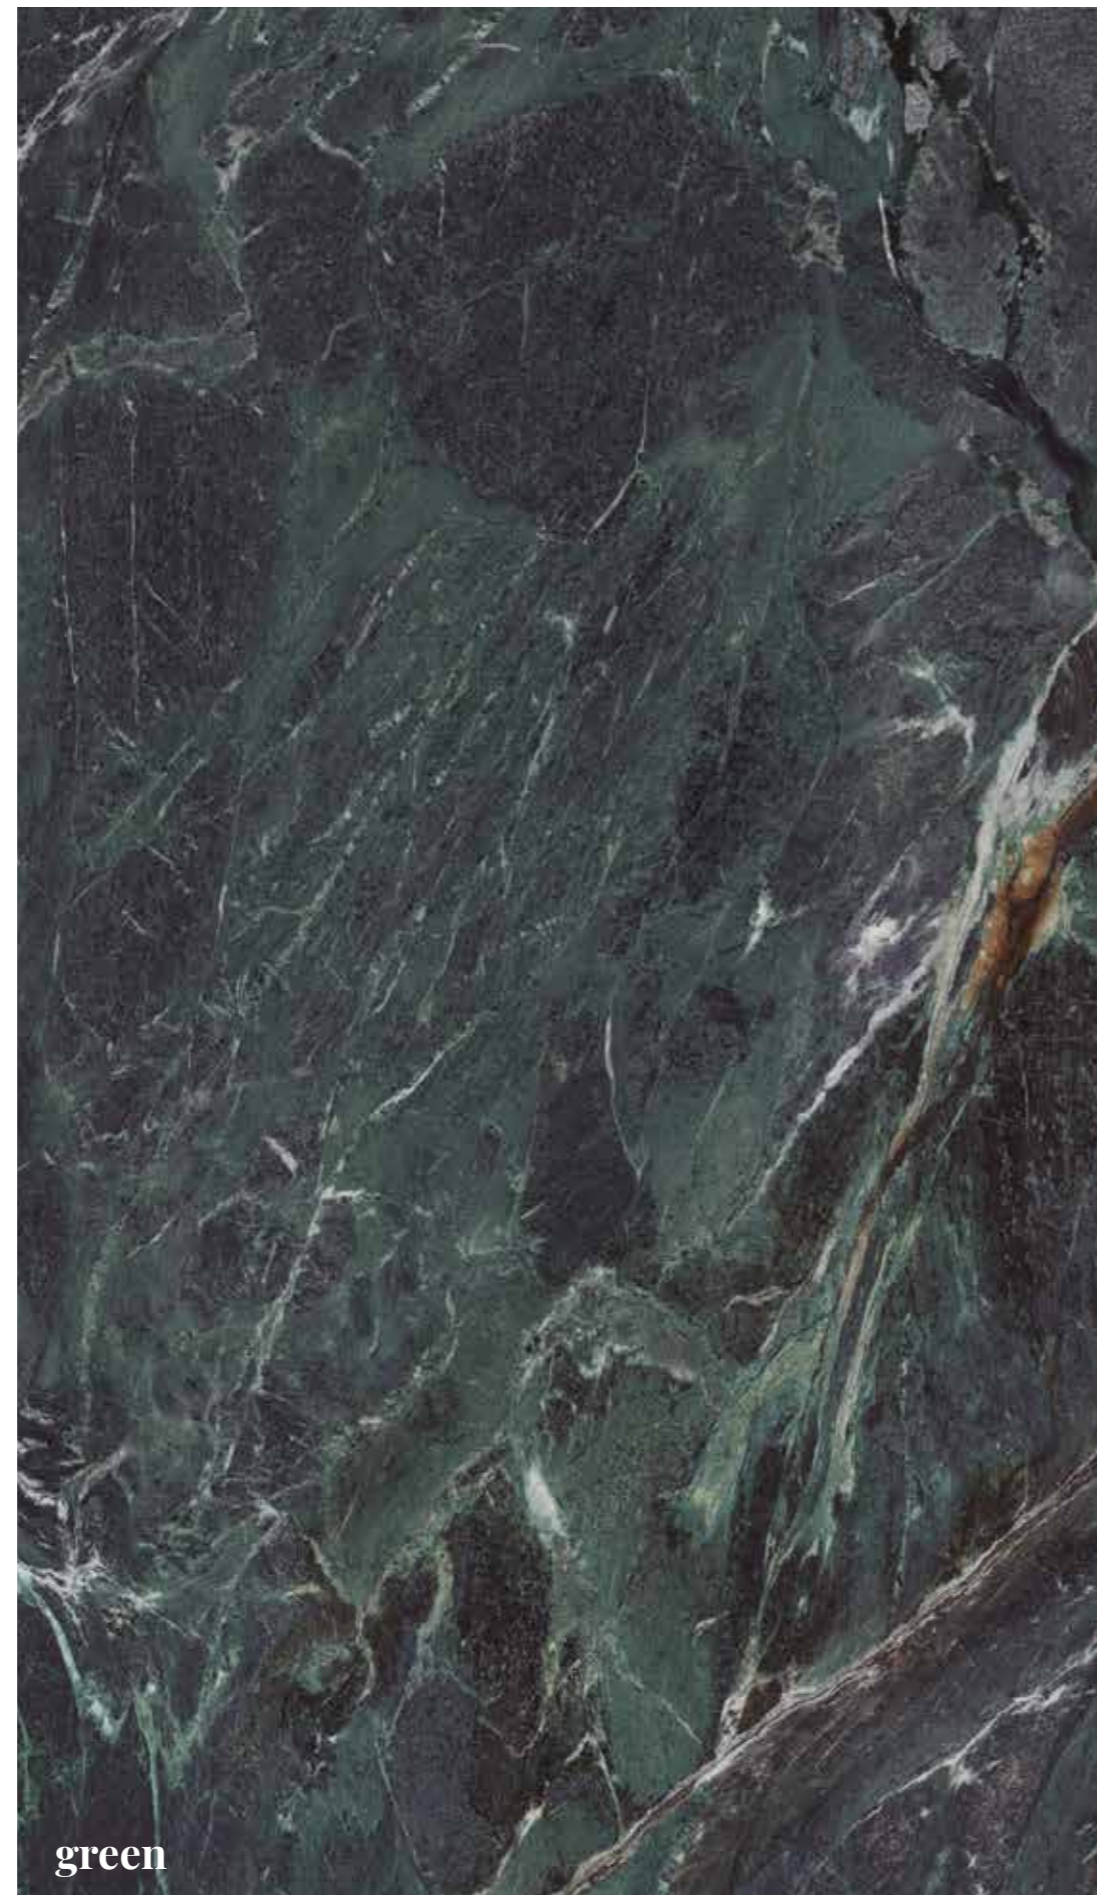

LUX EUPHORIA

Colores disponibles / Available colours / Couleurs disponibles

Formatos / Sizes / Formats

120x260
47,24"x102,36"

6 mm

60x120
23,62"x47,24"

10,2 mm

120x120
47,24"x47,24"

10,2 mm

13x15
5,11"x5,90"

32,5x22,5
12,79"x8,85"

30x30 (5x5)
11,81"x11,81"

Códigos / Codes / Codes

Euphoria Green

● 120x260	Rec.	M316	054.200.0110.12230	
● 60x120	Rec.	M150	046.869.0110.12230	
● 120x120	Rec.	M203	046.120.0110.12230	

Malla Euphoria

● Green	30x30(5) Malla	M251	086.281.0189.12230	
● Green	32,5x22,5 Malla	P53	086.297.0189.12230	

Hexa Euphoria

● Green	13x15	M134	015.056.0110.12221	

Golden Hexa

● Oro Mate	13x15	M134	025.956.0439.12244	
● Plata Mate	13x15	M134	025.956.0438.12244	

Rvto. / Wall / Rvrm.: Lux Euphoria Green 120x120
Pvto. / Floor / Sol: Konzept Nacar 120x120

Piezas especiales / Special pieces / Pièces especiales

Consultar en página / Consult page / Consulter en page: 283

*PELDAÑO GRADONE	*ÁNGULO GRADONE	*RODAPIÉ C/ROMO / RODAPIÉ DECORADO (LEVIGLASS)

*Medidas en metros
*Dimensions in metres
*Dimensions en mètres

Empaquetado / Packaging / Emballage

Formato	pz/pl	m²/pz	m²/pl	kg/pl
120x260	20	3.12	62.40	1.050.00

Empaquetado / Packaging / Emballage

Formato	pz/cj	m²/cj	cj/pl	m²/pl	kg/cj	kg/pl
60x120	2	1.44	32	46.08	34.25	1.121.00
120x120	1	1.44	36	51.84	36.36	1.348.96
30x30 (5)	11	1.00	42	42.00	23.00	986.00
32,5x22,5	9	-	-	-	13.50	-
13x15	20	0.31	104	32.24	6.25	670.00