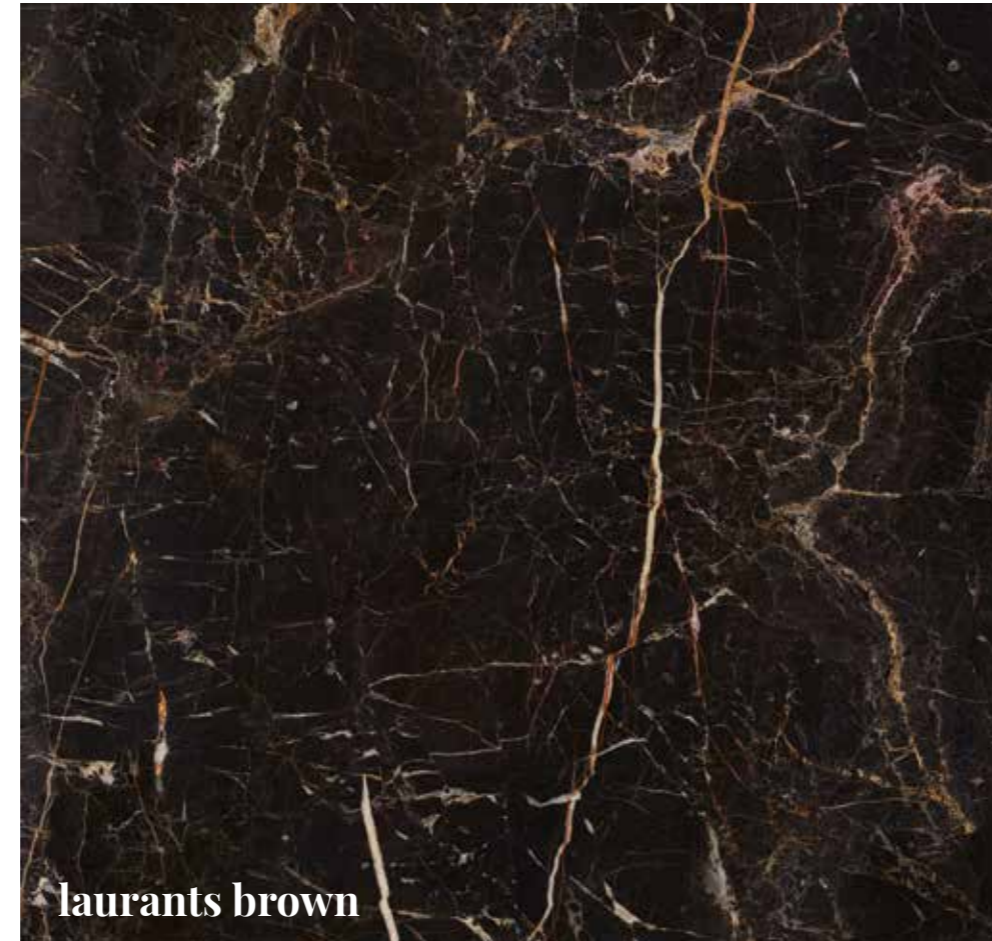

Colores disponibles / Available colours / Couleurs disponibles

Rvto. / Wall / Rvtn.: **Lux Laurants Brown 60x120 - Malla 30x30(5)**
Pvto. / Floor / Sol: **Oldmanor Tabaco 25x150**

Lux Laurants Brown

● 120x260	Rec.	M316	054.200.0109.05151	
● 60x120	Rec.	M150	046.869.0109.05151	
● 120x120	Rec.	M203	046.120.0109.05151	