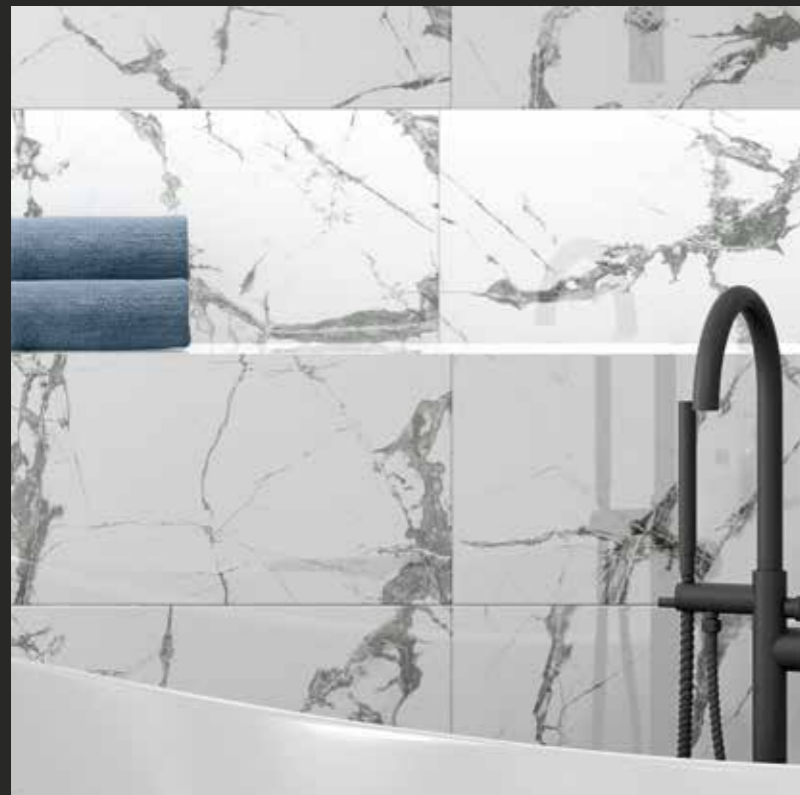

LUX ICEBERG

PURO Y DE CARÁCTER ÚNICO

Atemporal y elegante, así es el mármol turco que reproduce **Iceberg**. Grandes vetas negras sobre un fondo de blanco puro exaltan las cualidades de esta pieza con espectacular fuerza cromática.

PURITY AND UNIQUENESS IN ONE

Timeless elegance defines the Turkish marble effect of **Iceberg**. Large black veins with a pure white background offsets the features of this tile to perfection offering a strikingly bold and colourful model.

PUR ET UNIQUE

Atemporel et élégant, tel est le marbre turc que reproduit **Iceberg**. Grandes veinures noir sur un fond blanc met en valeur les qualités de ce carreau qui ont une force chromatique spectaculaire.

Rvto. / Wall / Rvrm.: **Lux Iceberg White 60x120**
Pvto. / Floor / Sol: **Lux Iliria Nero 120x120**