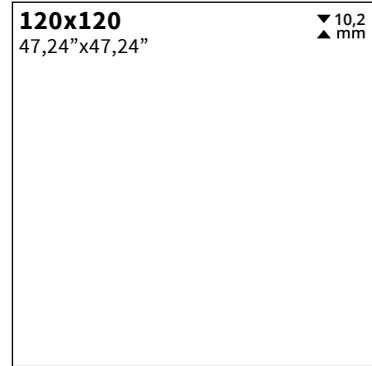

Rvto. / Wall / Rvrm.: **Rovere Bark 25x150**
Pvto. / Floor / Sol: **Lux Ossola Blue 120x120**

Formatos / Sizes / Formats

Códigos / Codes / Codes

Lux Ossola Blue					
● 75x150	Rec.	M172	046.350.0111.05144		
● 60x120	Rec.	M150	046.869.0111.05144		
● 120x120	Rec.	M203	046.120.0111.05144		