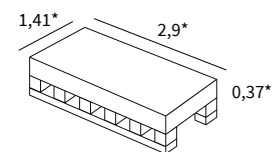

Hexa Laurants

● Brown	13x15	M134	015.056.0109.12222	
---------	-------	------	--------------------	--

Golden Hexa

● Oro Mate	13x15	M134	025.956.0439.12244	
● Plata Mate	13x15	M134	025.956.0438.12244	

*Medidas en metros
*Dimensions in metres
*Dimensions en mètres