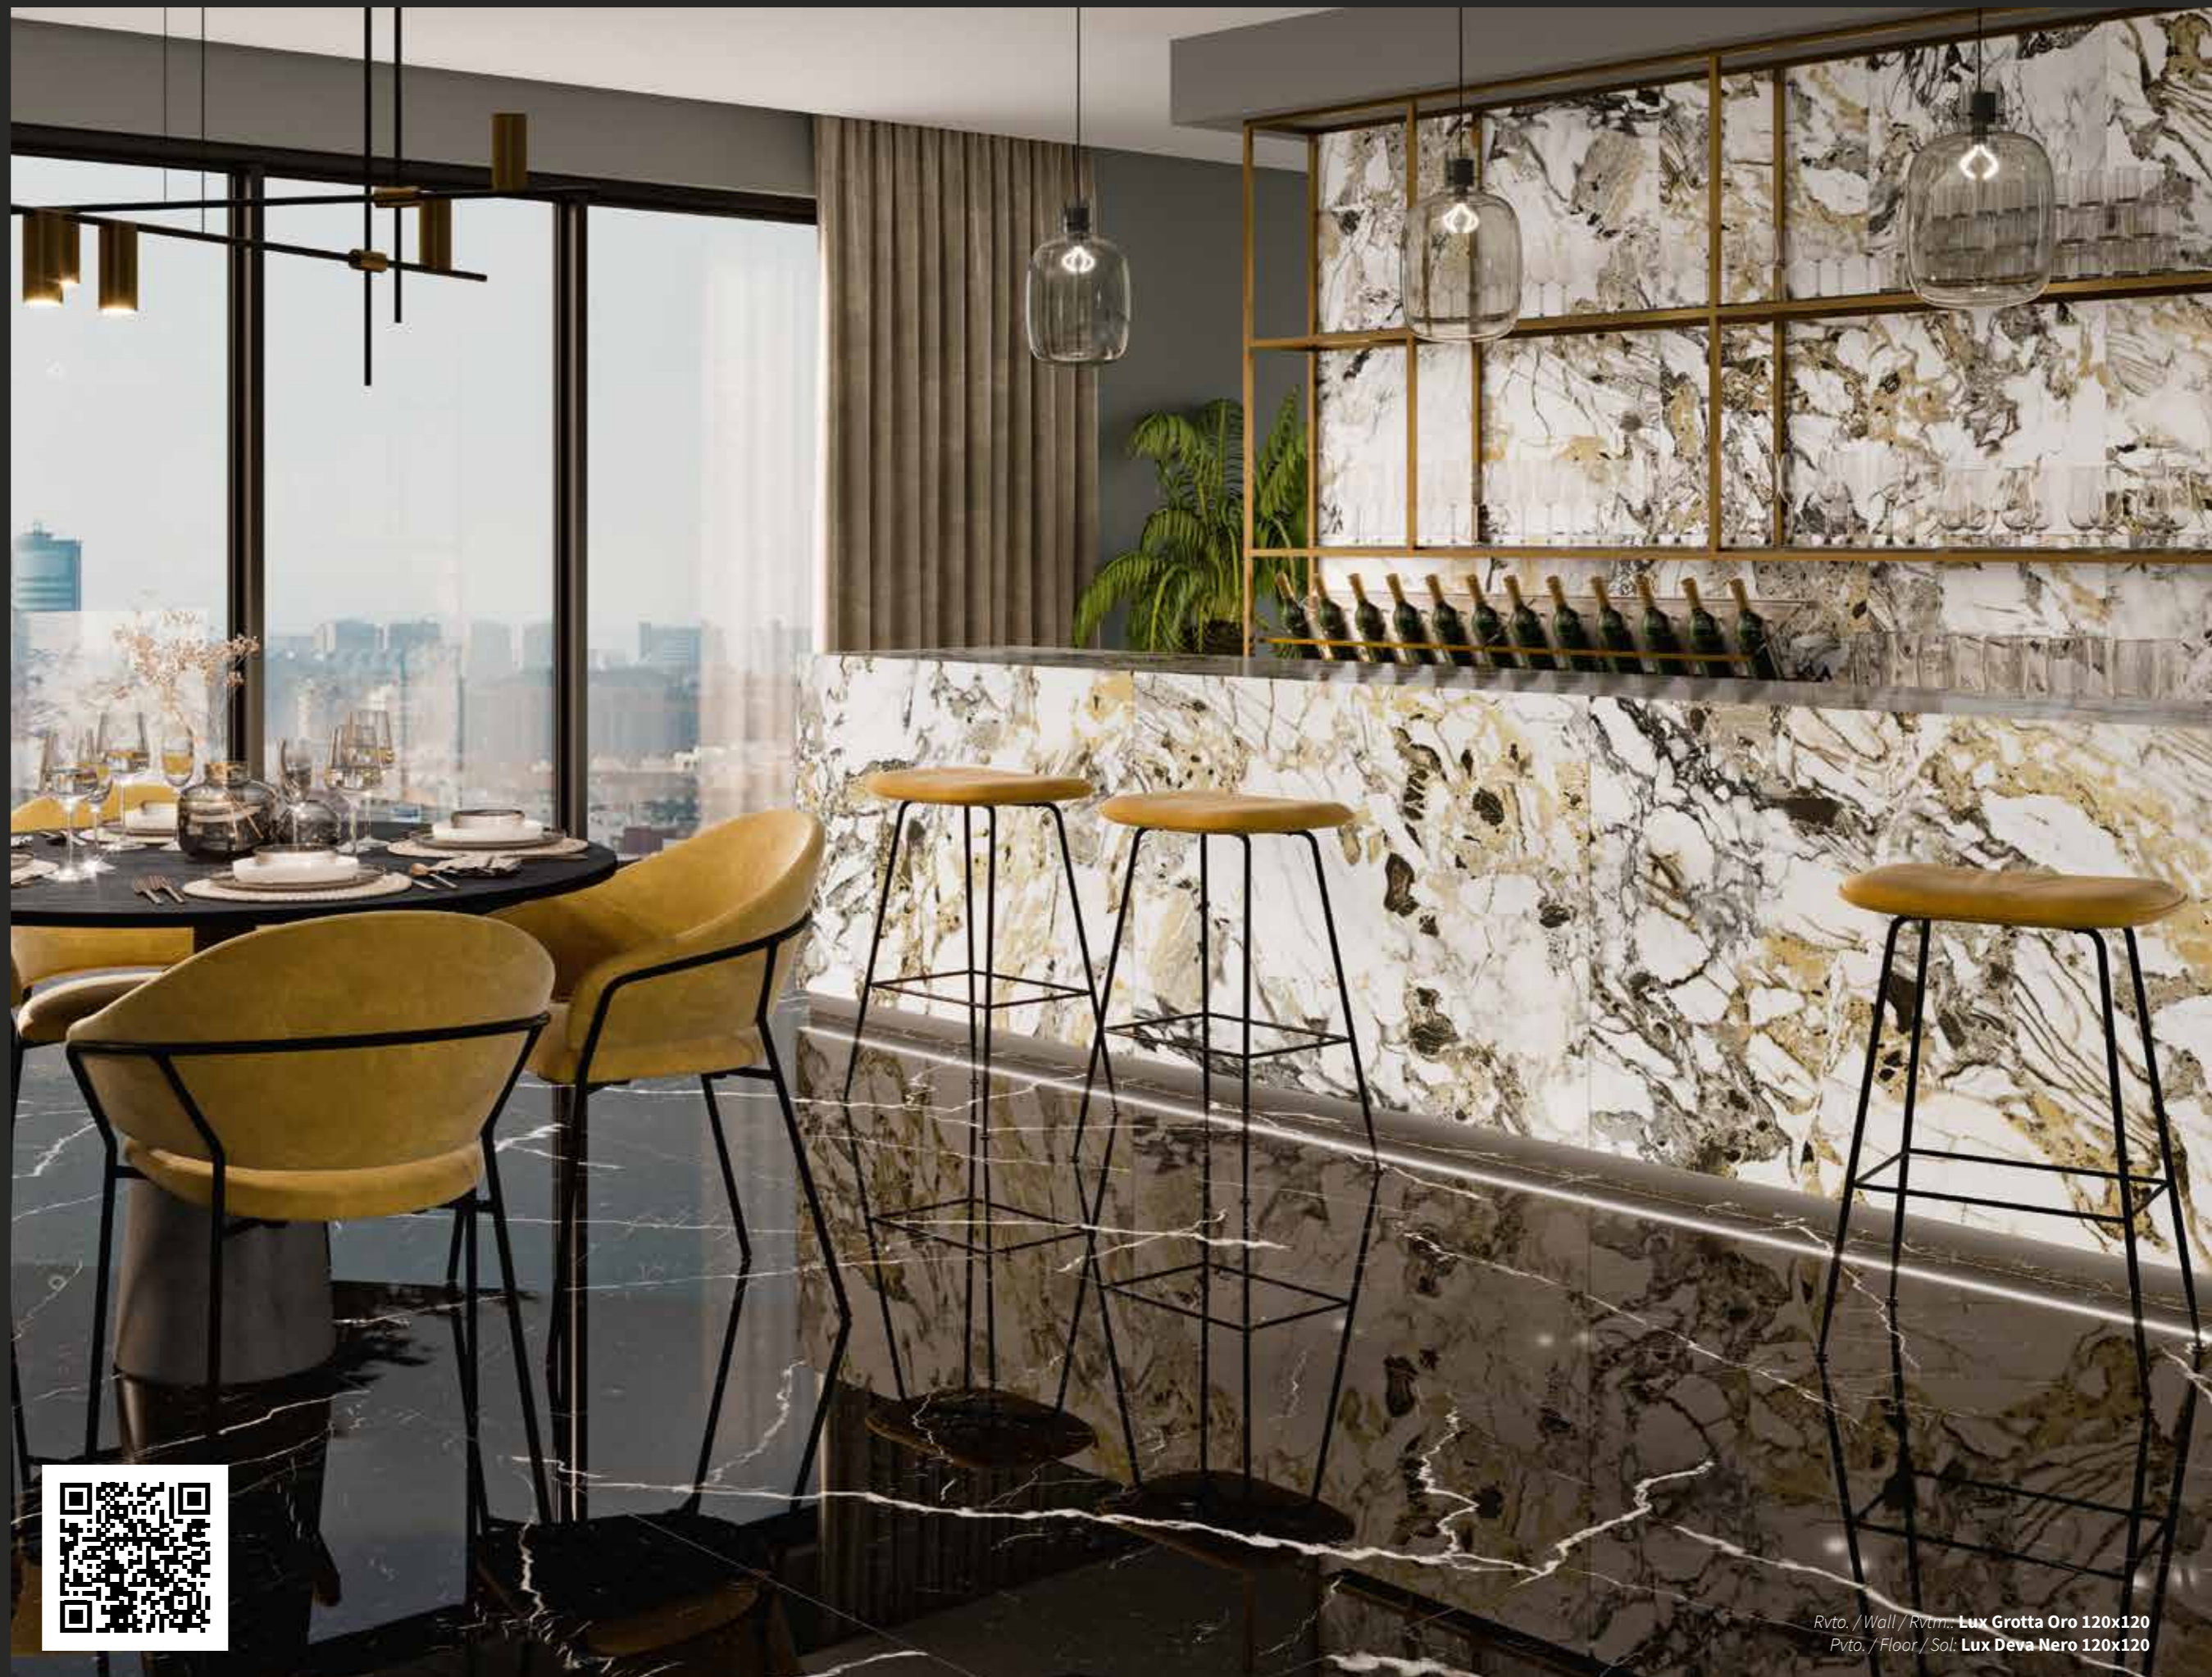

LUX GROTTA

REFINAMIENTO DELICADO

Grotta llega directamente de las celeberrimas canteras de los Alpes Apuanos. Un lienzo sobre el que cabalgan vetas de intensos tonos negros y dorados. Manchas de acuarela que emergen en distintas formas, tamaños y direcciones.

DELICATE LOOK OF REFINEMENT

Grotta comes directly from the famous quarries of the Apuan Alps. A canvas upon which veins of intense black and golden tones cross. Watercolour patches that emerge in different shapes, sizes and directions.

AFFINEMENT DÉLICAT

Grotta nous arrive en direct des célèbres carrières des Alpes Apuanes. Une toile sur laquelle s'élancent des veines aux intenses nuances de noir et doré, ponctuée de touches d'aquarelle qui s'épanouissent sous différentes formes et tailles, et qui partent dans tous les sens.

Rvto. / Wall / Rvtrm.: **Lux Grotta Oro 120x120**
Pvto. / Floor / Sol: **Lux Deva Nero 120x120**