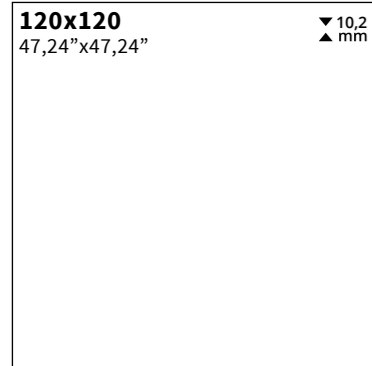

LUX KIONIA

Formatos / Sizes / Formats

32,5x22,5
12,79"x8,85"

30x30 (5x5)
11,81"x11,81"

Disponibile en todos los colores. /
Available in all colours. /
Disponibile dans toutes les couleurs.