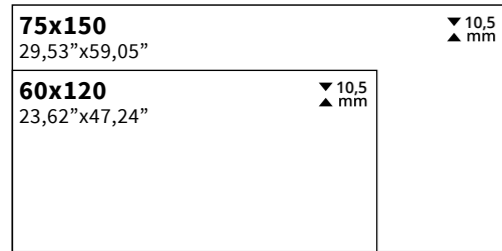

LUX KIONIA

Formatos / Sizes / Formats

32,5x22,5
12,79"x8,85"

30x30 (5x5)
11,81"x11,81"

Disponibile en todos los colores. /
Available in all colours. /
Disponibile dans toutes les couleurs.