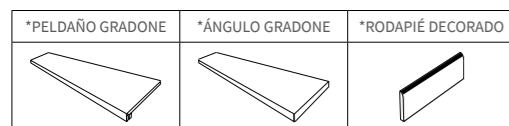

Piezas especiales / Special pieces / Pieces especiales

Consultar en página / Consult page / Consulter en page: 283