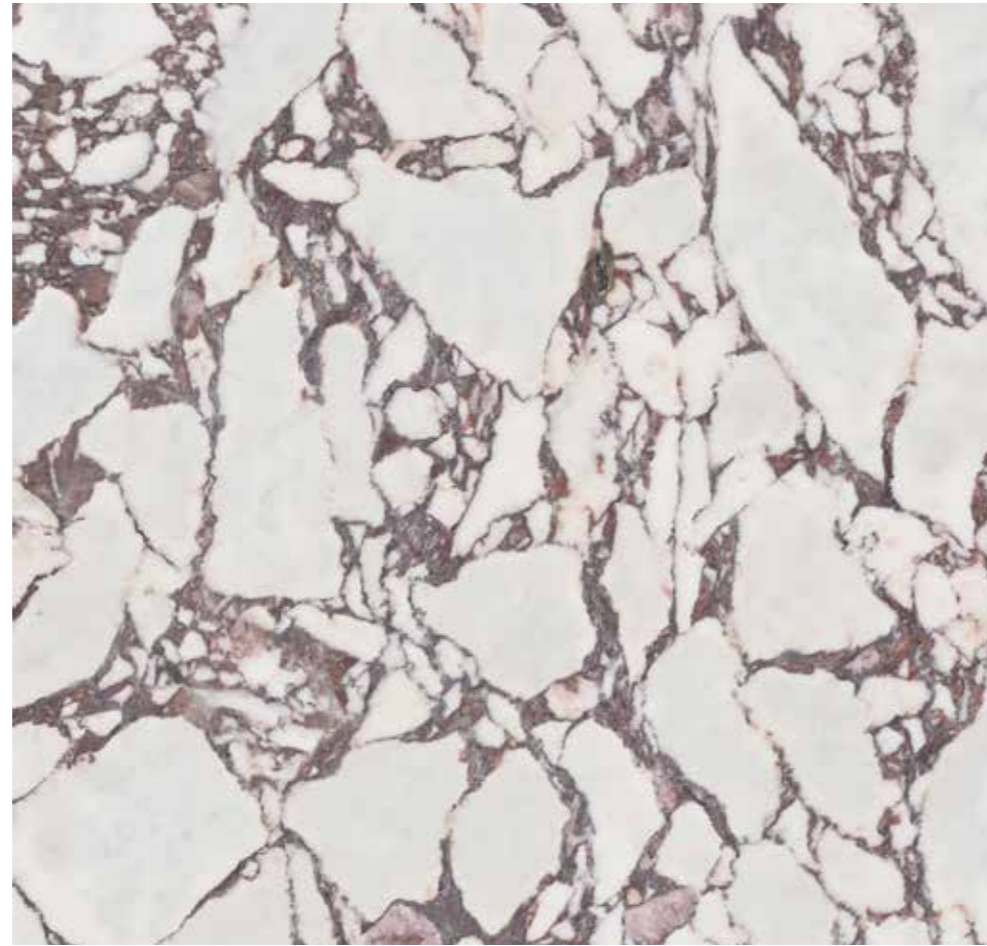

Colores disponibles / Available colours / Couleurs disponibles

Rvto. / Wall / Rvtm.: **Lux Viola 60x120 - Cromat Gris 60x120**
Pvto. / Floor / Sol: **Lux Viola 120x120**