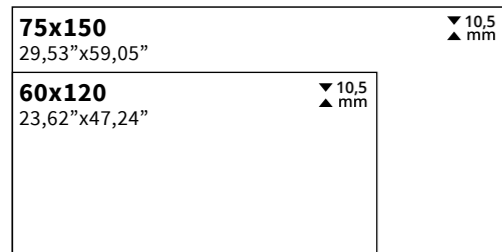

Colores disponibles / Available colours / Couleurs disponibles

Formatos / Sizes / Formats

Códigos / Codes / Codes

Lux Iceberg White

● 75x150	Rec.	M172	046.350.0108.05163	
● 60x120	Rec.	M150	046.869.0108.05163	
● 120x120	Rec.	M203	046.120.0108.05163	

Malla Lux Iceberg

● White	32,5x22,5 Malla	P53	086.297.0108.05163	
● White	30x30(5) Malla	M251	086.281.0108.05163	

Empaquetado / Packaging / Emballage

Formato	pz/cj	m²/cj	cj/pl	m²/pl	kg/cj	kg/pl
75x150	1	1.13	40	45.20	28.00	1.184.00
60x120	2	1.44	32	46.08	34.25	1.121.00
120x120	1	1.44	36	51.84	36.36	1.348.96
32,5x22,5	9	-	-	-	13.50	-
30x30 (5)	11	1.00	42	42.00	23.00	986.00

Piezas especiales / Special pieces / Pièces especiales

Consultar en página / Consult page / Consulter en page: 283

*PELDAÑO GRADONE	*ÁNGULO GRADONE	*RODAPIÉ DECORADO