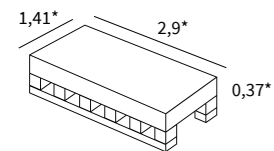

Golden Hexa

● Oro Mate	13x15	M134	025.956.0439.12244	
● Plata Mate	13x15	M134	025.956.0438.12244	

*Medidas en metros
*Dimensions in metres
*Dimensions en mètres

Empaquetado / Packaging / Emballage

Formato	pz/pl	m ² /pz	m ² /pl	kg/pl
120x260	20	3.12	62.40	1,050.00